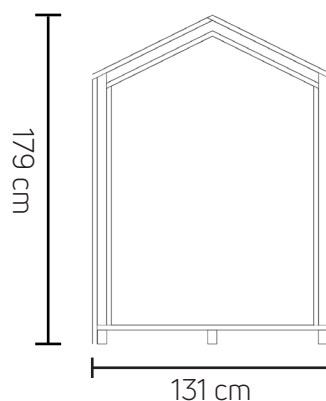

Vinkel: Front