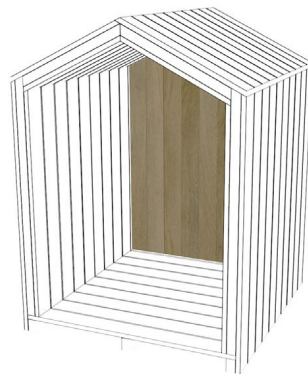

Lukket Gavl
Varenr: 66979

Halv Gavl / Disk
Varenr: 66978

Med Tagkuppel
Varenr: 66983 Højre
Varenr: 66984 Venstre

Med Bord og Bænk
Varenr: 66985

Med Bænke
Varenr: 66986